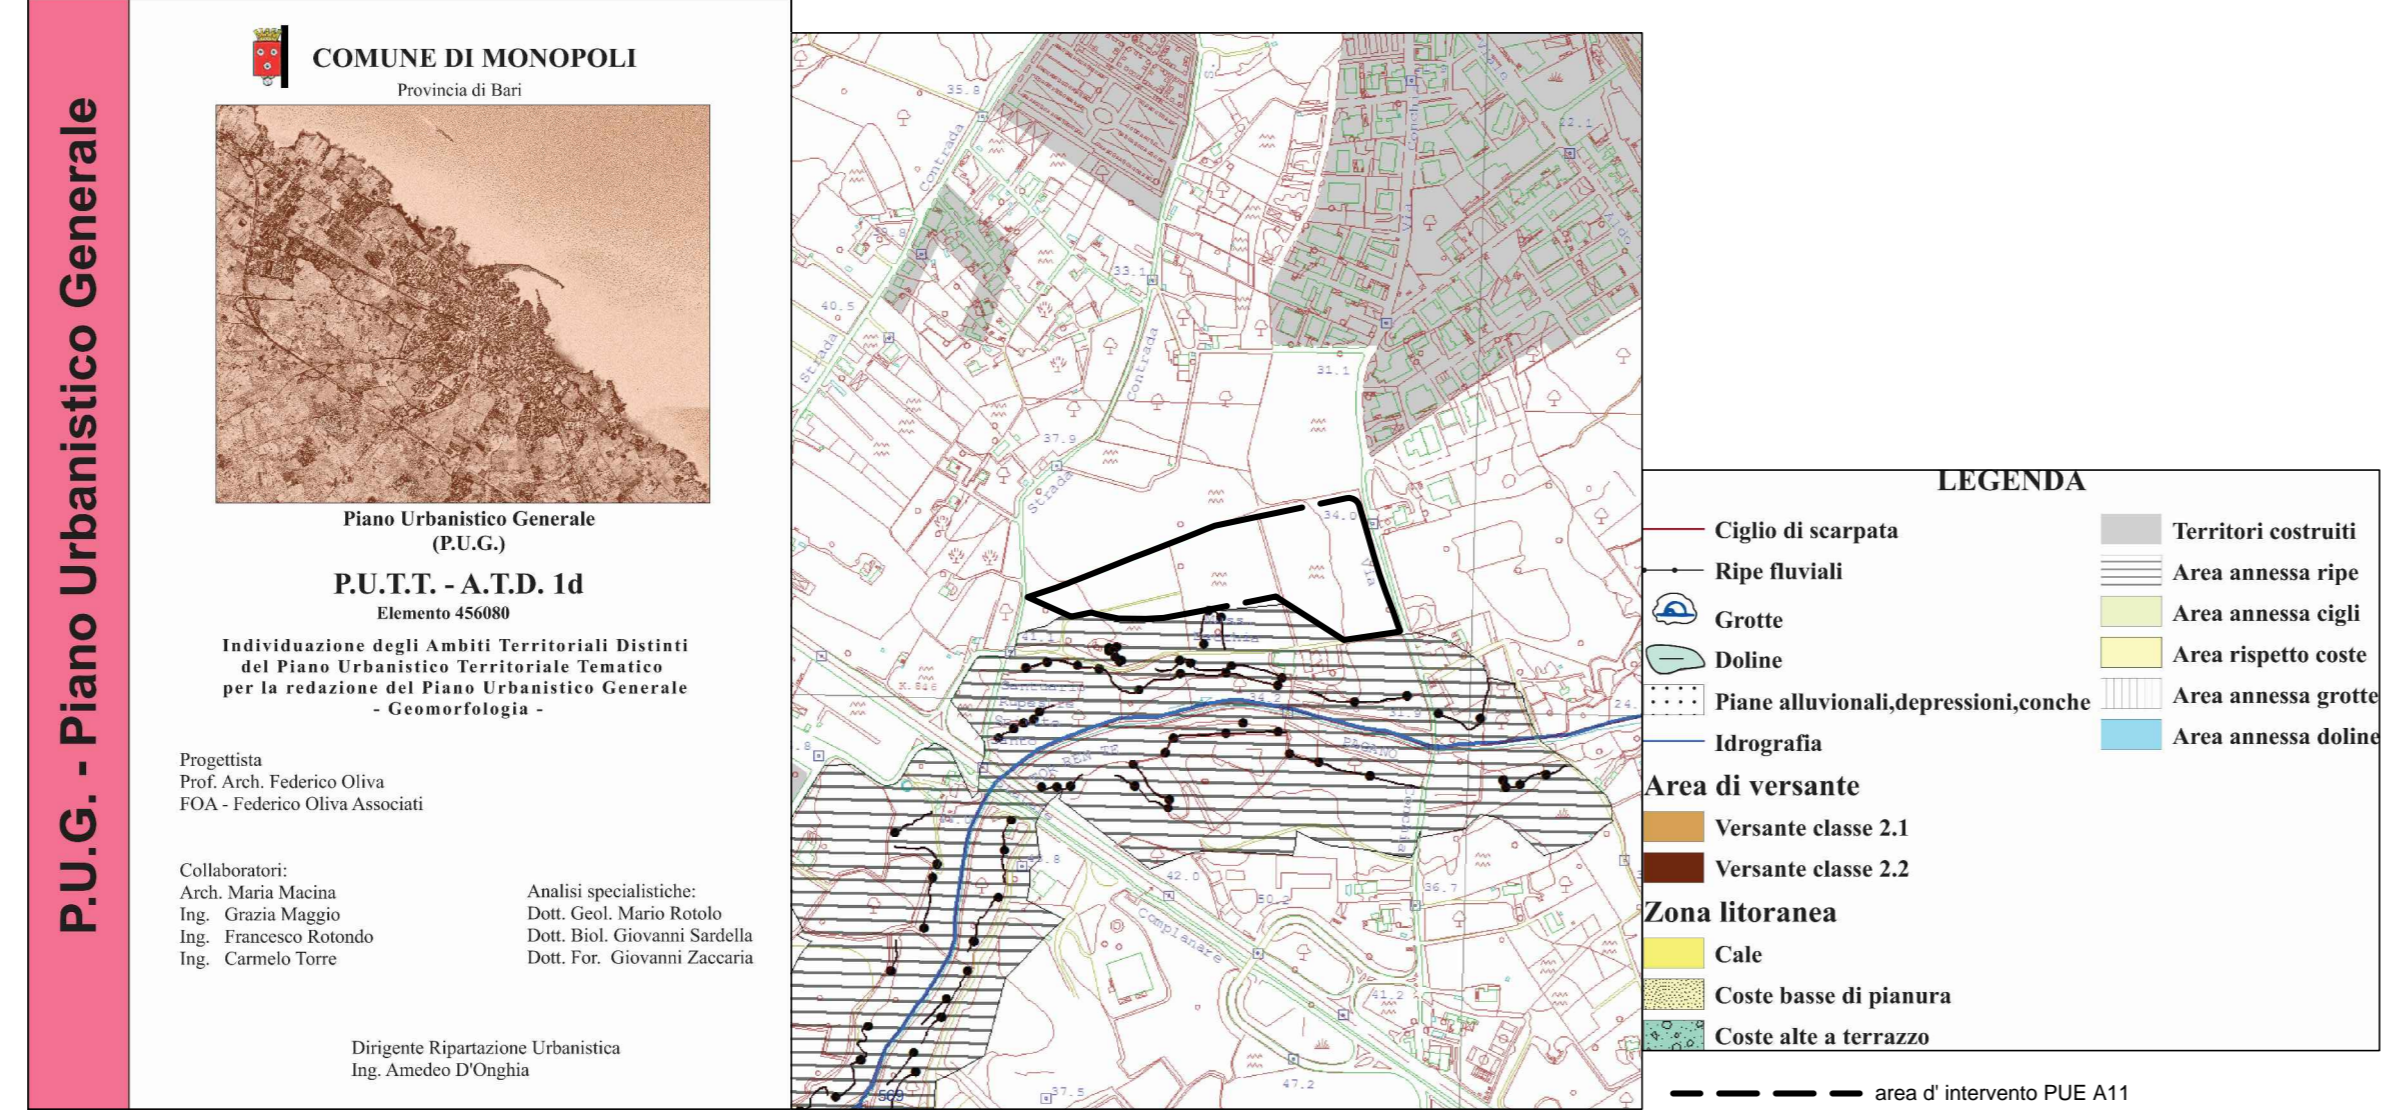

COMUNE DI MONOPOLI
Provincia di Bari

PROGETTO P.U.E. (Piano Urbanistico Esecutivo)
Ambito A11 - Contesto residenziale di nuovo impianto a media densità
Via Conchia, Monopoli

COMMITTENTI Habitat Ecoedilizia & Costruzioni srl

Edilmed srl

OGGETTO
TAVOLA 5
RICOGNIZIONE VINCOLI AMBIENTALI, PAESAGGISTICI, CULTURALI (PUG, PUTT/P da PUG, PAI, PPTR)

PROGETTISTI
Arch. Giovanni Musa
Arch. Fabio Simone
Arch. Antonietta Simone

DATA: Febbraio 2016
1a rev. ....
2a rev. ....
3a rev. ....

Studio di progettazione integrata Simone & Musa
Viale A. Moro 69/17 - 70043 Monopoli - telefono +39 080 9303060

STRALCIO PPTR ----- Perimetro Ambito Urbano A11