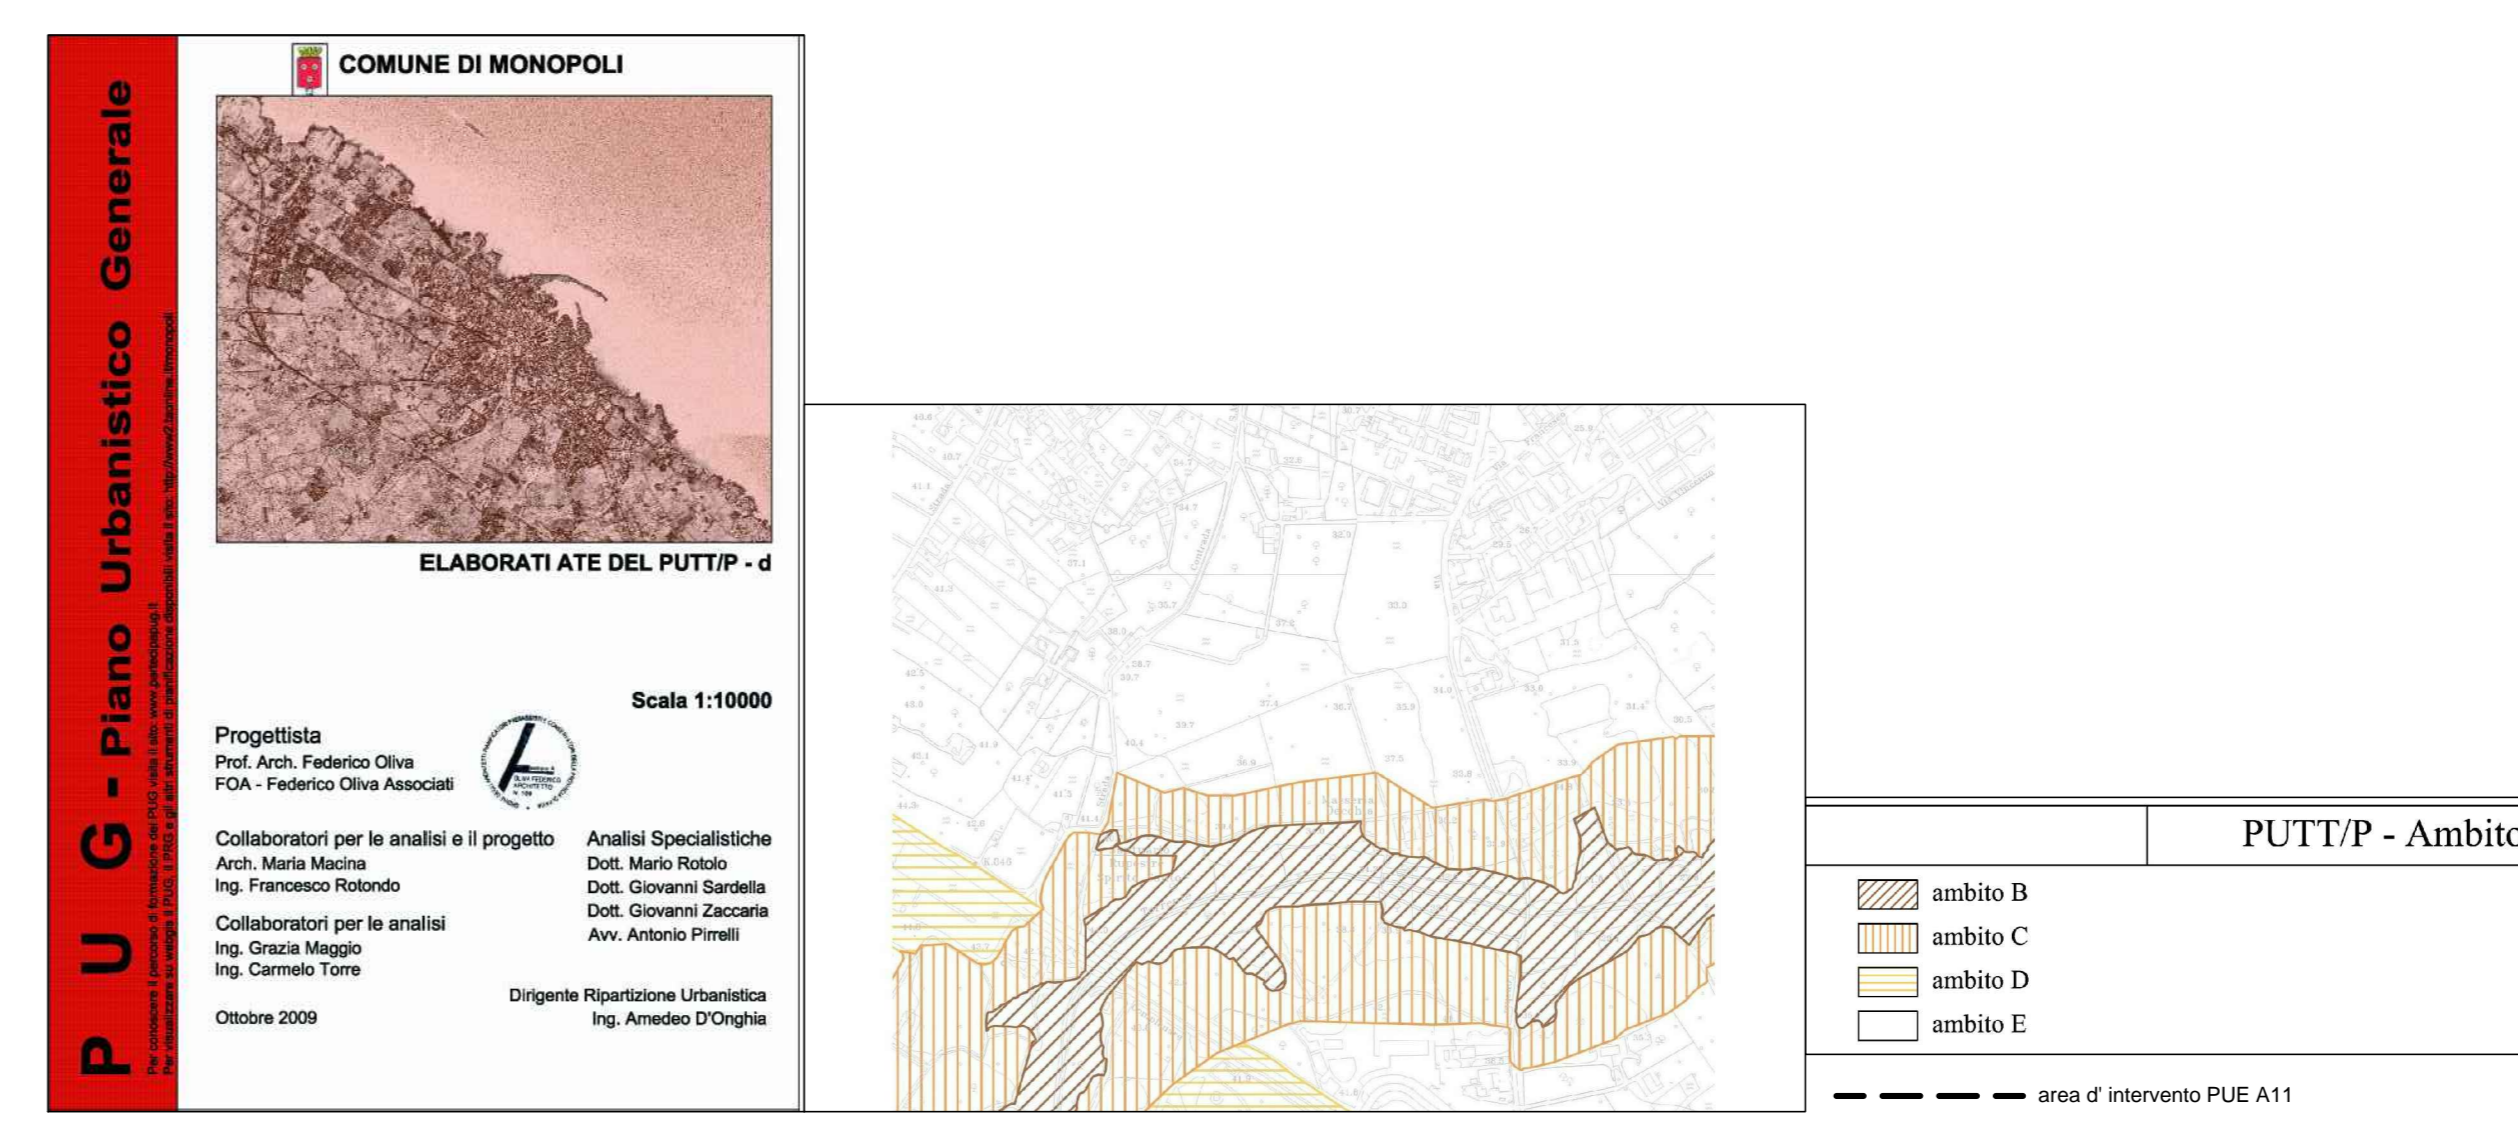

COMUNE DI MONOPOLI
Provincia di Bari

PROGETTO P.U.E. (Piano Urbanistico Esecutivo)
Ambito A11 - Contesto residenziale di nuovo impianto a media densità
Via Conchia, Monopoli

COMMITTENTI Habitat Ecoedilizia & Costruzioni srl

Edilmed srl

OGGETTO
TAVOLA 5
RICOGNIZIONE VINCOLI AMBIENTALI, PAESAGGISTICI, CULTURALI (PUG, PUTT/P da PUG, PAI, PPTR)

PROGETTISTI
Arch. Giovanni Musa
Arch. Fabio Simone
Arch. Antonietta Simone

DATA: Febbraio 2016
1a rev. ....
2a rev. ....
3a rev. ....

Studio di progettazione integrata Simone & Musa
Viale A. Moro 69/17 - 70043 Monopoli - telefono +39 080 9303060

STRALCIO PPTR ----- Perimetro Ambito Urbano A11