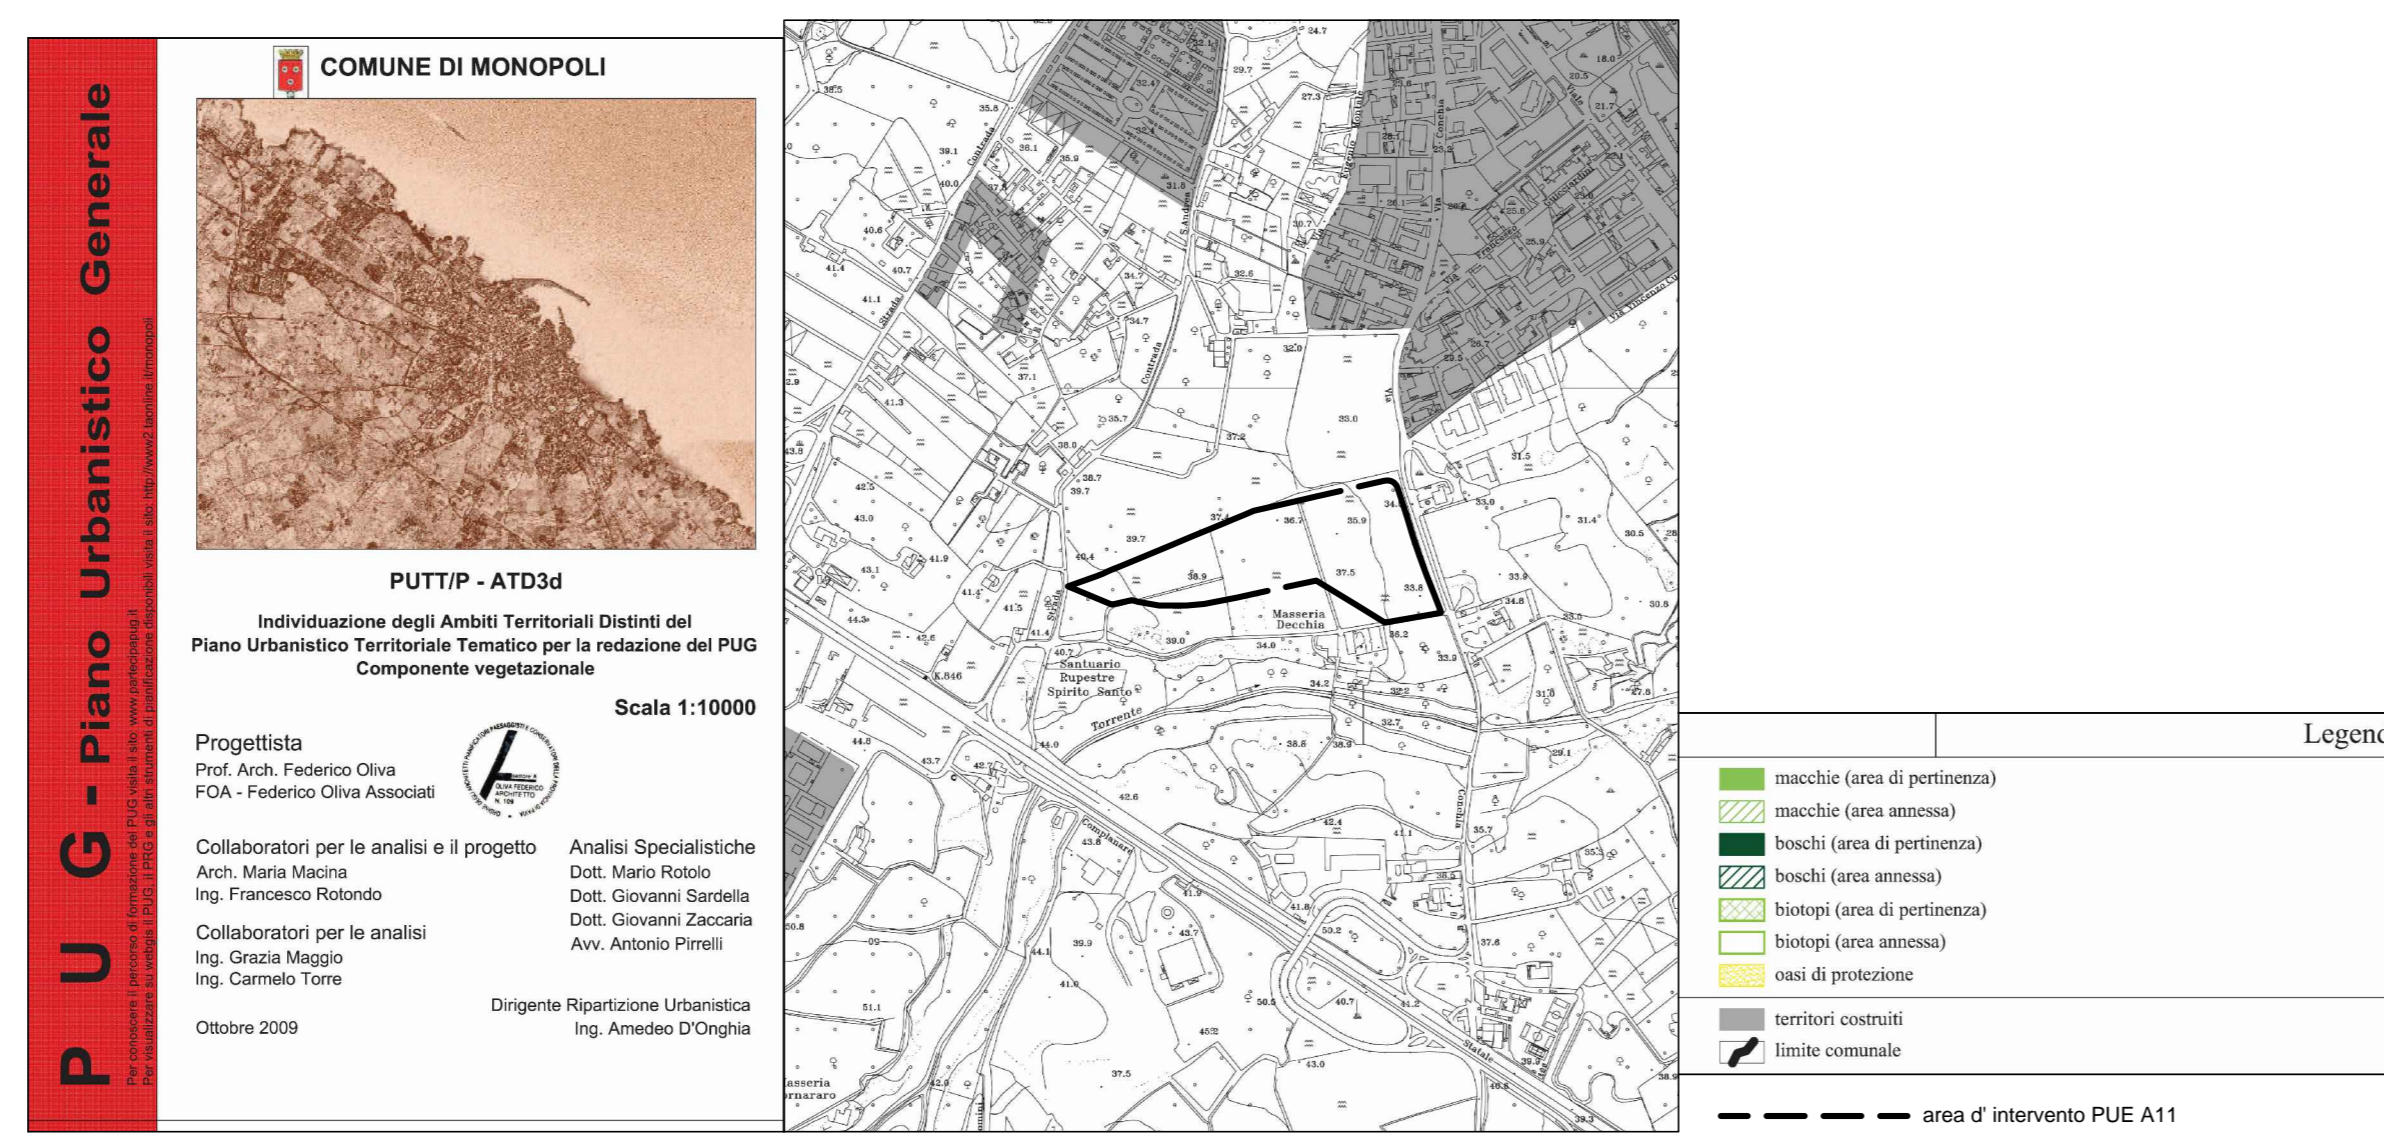

**COMUNE DI MONOPOLI**  
Provincia di Bari

PROGETTO P.U.E. (Piano Urbanistico Esecutivo)  
Ambito A11 - Contesto residenziale di nuovo impianto a media densità  
Via Conchia, Monopoli

COMMITTENTI Habitat Ecoedilizia & Costruzioni srl

Edilmed srl

OGGETTO  
**TAVOLA 5**  
RICOGNIZIONE VINCOLI AMBIENTALI, PAESAGGISTICI, CULTURALI (PUG, PUTT/P da PUG, PAI, PPTR)

PROGETTISTI  
Arch. Giovanni Musa  
Arch. Fabio Simone  
Arch. Antonietta Simone

DATA: Febbraio 2016  
1a rev. ....  
2a rev. ....  
3a rev. ....

Studio di progettazione integrata Simone & Musa  
Viale A. Moro 69/17 - 70043 Monopoli - telefono +39 080 9303060

STRALCIO PPTR ----- Perimetro Ambito Urbano A11