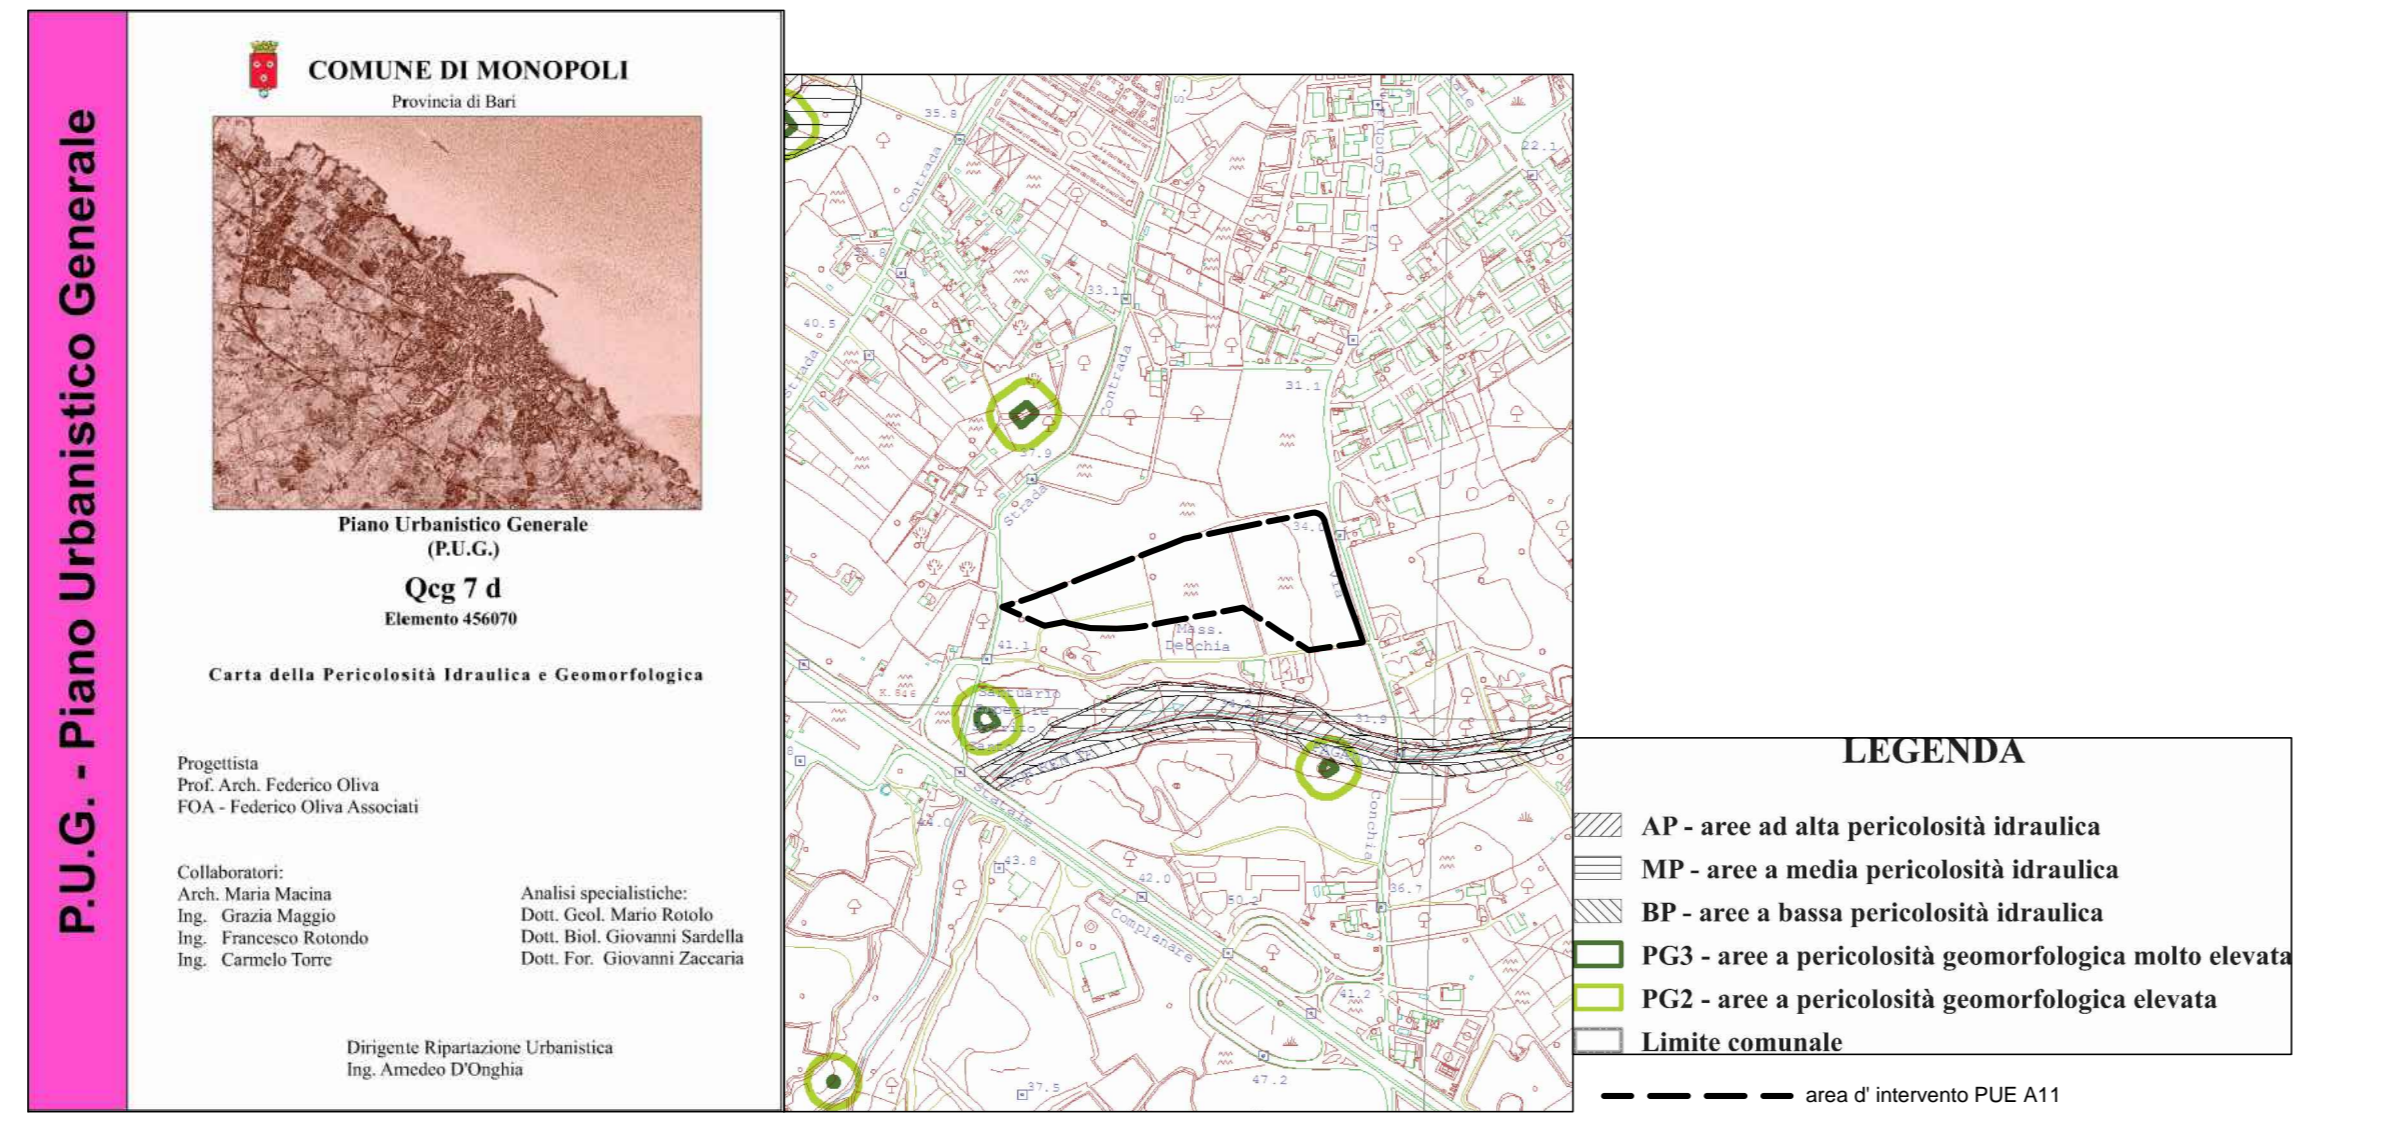

COMUNE DI MONOPOLI
Provincia di Bari

PROGETTO P.U.E. (Piano Urbanistico Esecutivo)
Ambito A11 - Contesto residenziale di nuovo impianto a media densità
Via Conchia, Monopoli

COMMITTENTI Habitat Ecoedilizia & Costruzioni srl

Edilmed srl

OGGETTO
TAVOLA 5
RICOGNIZIONE VINCOLI AMBIENTALI, PAESAGGISTICI, CULTURALI (PUG, PUTT/P da PUG, PAI, PPTR)

PROGETTISTI
Arch. Giovanni Musa
Arch. Fabio Simone
Arch. Antonietta Simone

DATA: Febbraio 2016
1a rev. ....
2a rev. ....
3a rev. ....

Studio di progettazione integrata Simone & Musa
Viale A. Moro 69/17 - 70043 Monopoli - telefono +39 080 9303060

STRALCIO PPTR ----- Perimetro Ambito Urbano A11