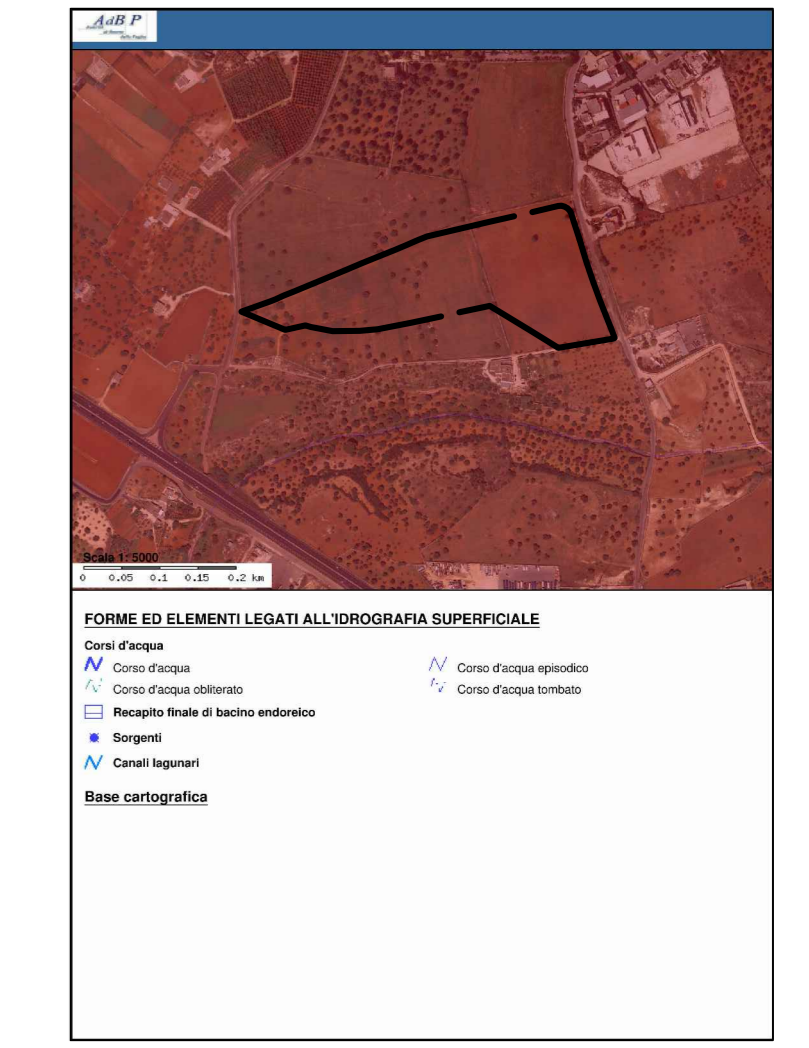

COMUNE DI MONOPOLI
Provincia di Bari

PROGETTO P.U.E. (Piano Urbanistico Esecutivo)
Ambito A11 - Contesto residenziale di nuovo impianto a media densità
Via Conchia, Monopoli

COMMITTENTI Habitat Ecoedilizia & Costruzioni srl

Edilmed srl

OGGETTO
TAVOLA 5
RICOGNIZIONE VINCOLI AMBIENTALI, PAESAGGISTICI, CULTURALI (PUG, PUTT/P da PUG, PAI, PPTR)

PROGETTISTI
Arch. Giovanni Musa
Arch. Fabio Simone
Arch. Antonietta Simone

DATA: Febbraio 2016
1a rev. ....
2a rev. ....
3a rev. ....

Studio di progettazione integrata Simone & Musa
Viale A. Moro 69/17 - 70043 Monopoli - telefono +39 080 9303060

STRALCIO PPTR ----- Perimetro Ambito Urbano A11