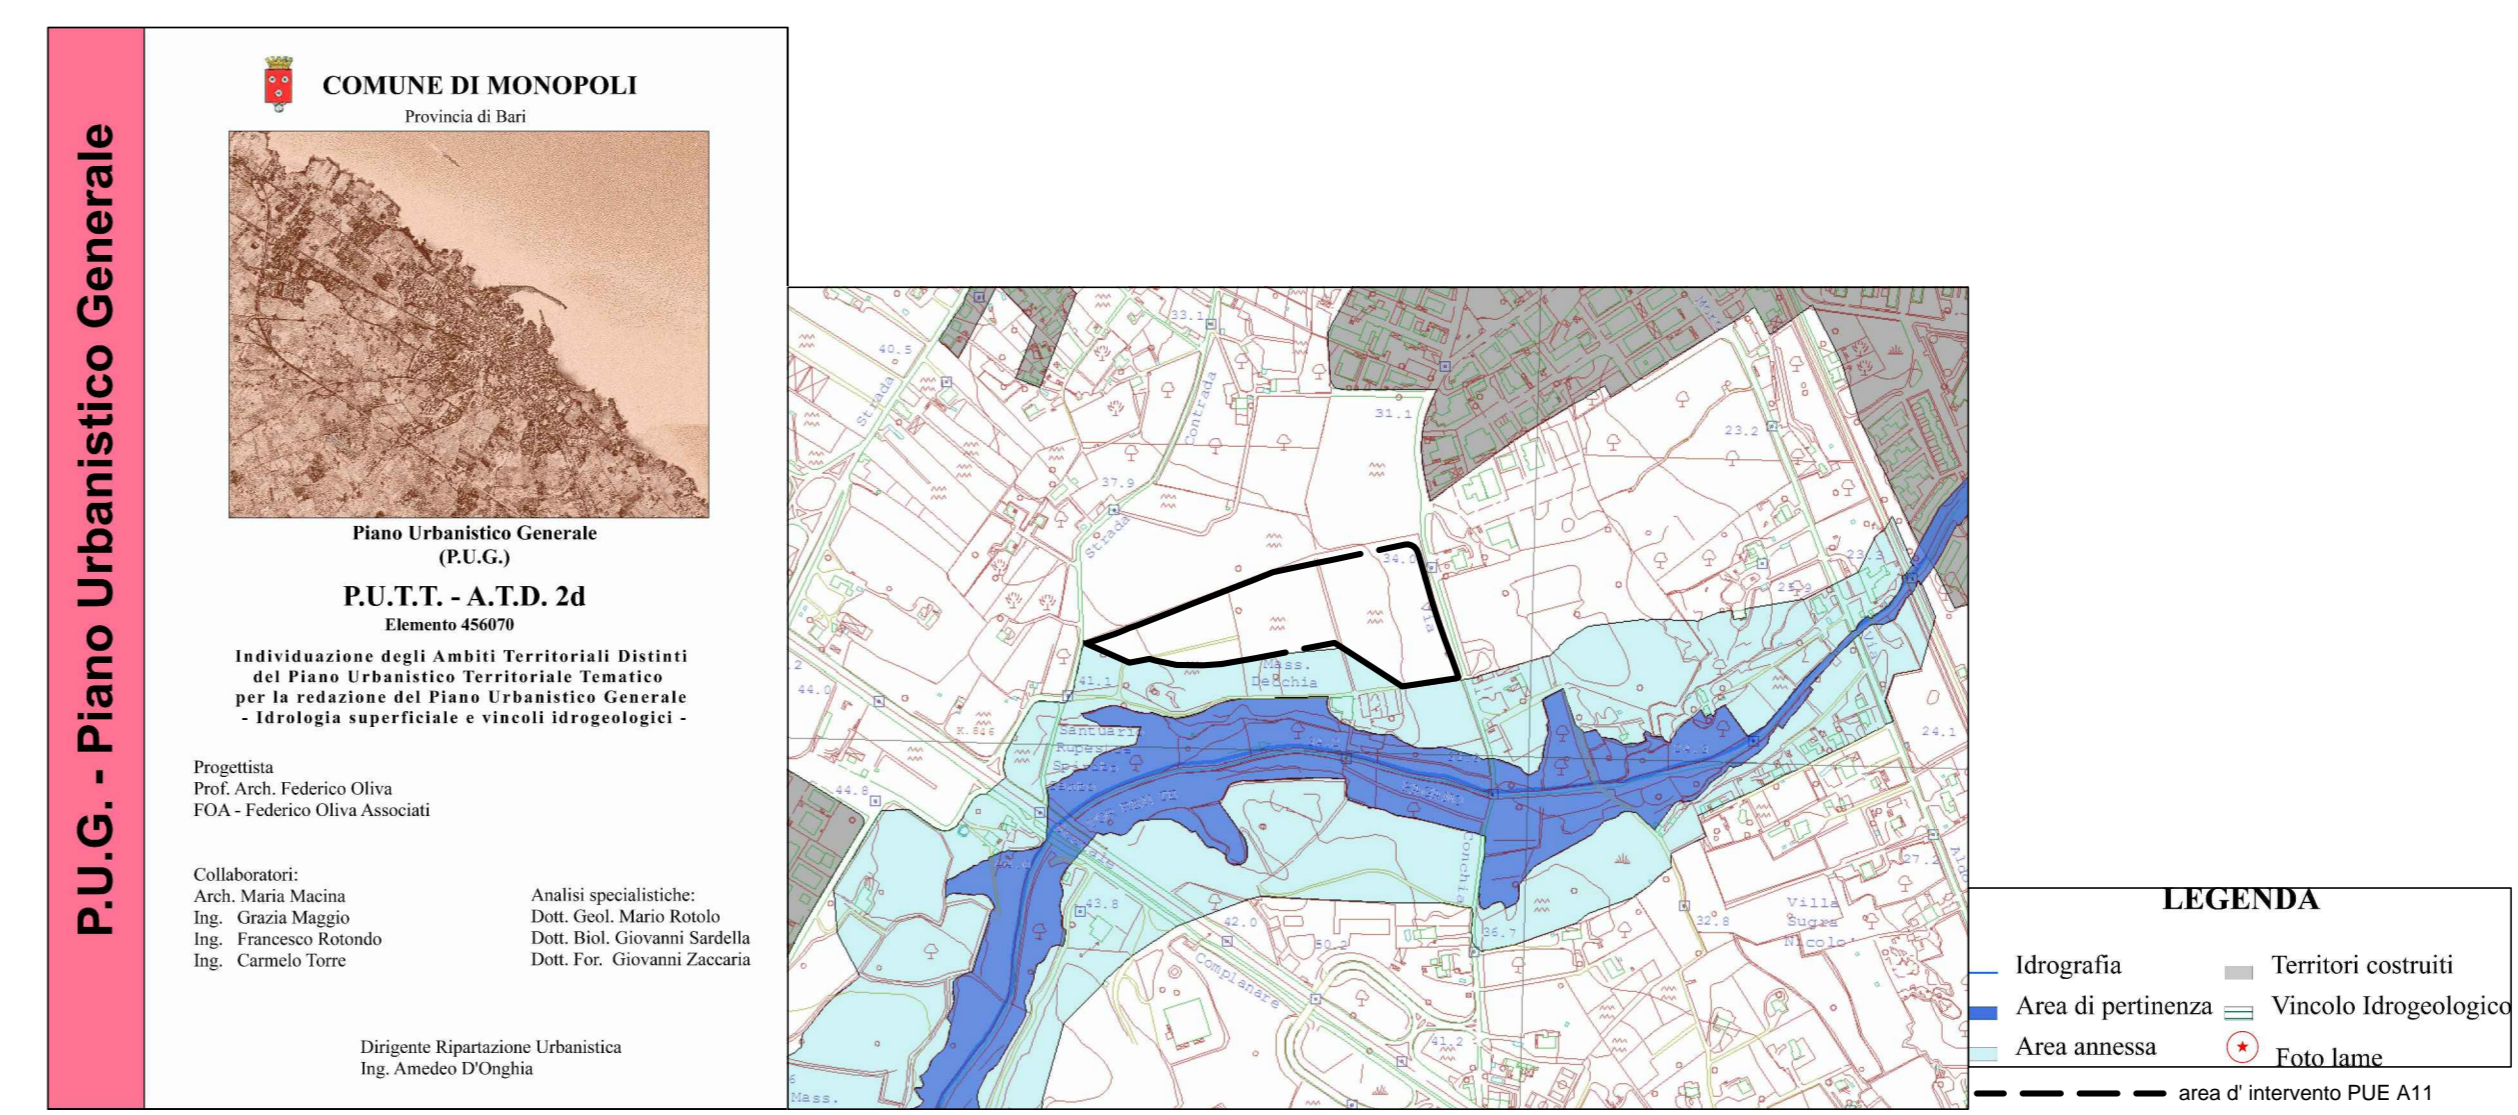

COMUNE DI MONOPOLI
Provincia di Bari

PROGETTO P.U.E. (Piano Urbanistico Esecutivo)
Ambito A11 - Contesto residenziale di nuovo impianto a media densità
Via Conchia, Monopoli

COMMITTENTI Habitat Ecoedilizia & Costruzioni srl

Edilmed srl

OGGETTO
TAVOLA 5
RICOGNIZIONE VINCOLI AMBIENTALI, PAESAGGISTICI, CULTURALI (PUG, PUTT/P da PUG, PAI, PPTR)

PROGETTISTI
Arch. Giovanni Musa
Arch. Fabio Simone
Arch. Antonietta Simone

DATA: Febbraio 2016
1a rev. ....
2a rev. ....
3a rev. ....

Studio di progettazione integrata Simone & Musa
Viale A. Moro 69/17 - 70043 Monopoli - telefono +39 080 9303060

STRALCIO PPTR ----- Perimetro Ambito Urbano A11