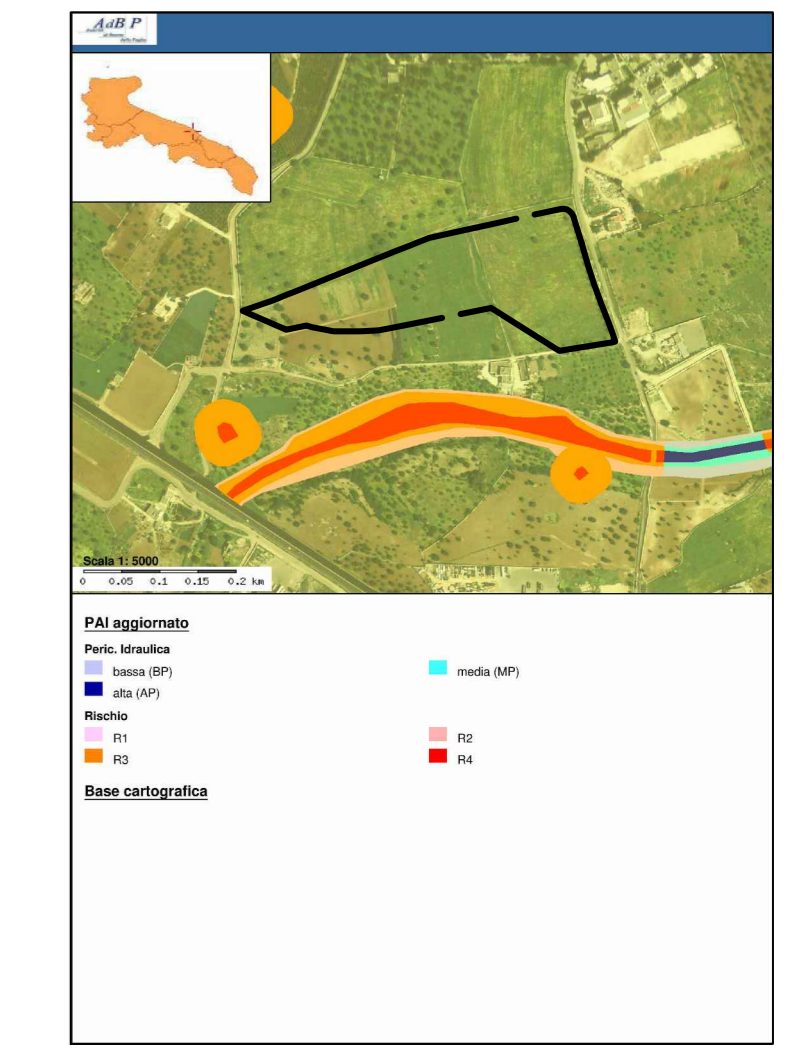

COMUNE DI MONOPOLI
Provincia di Bari

PROGETTO P.U.E. (Piano Urbanistico Esecutivo)
Ambito A11 - Contesto residenziale di nuovo impianto a media densità
Via Conchia, Monopoli

COMMITTENTI Habitat Ecoedilizia & Costruzioni srl

Edilmed srl

OGGETTO
TAVOLA 5
RICOGNIZIONE VINCOLI AMBIENTALI, PAESAGGISTICI, CULTURALI (PUG, PUTT/P da PUG, PAI, PPTR)

PROGETTISTI
Arch. Giovanni Musa
Arch. Fabio Simone
Arch. Antonietta Simone

DATA: Febbraio 2016
1a rev. ....
2a rev. ....
3a rev. ....

Studio di progettazione integrata Simone & Musa
Viale A. Moro 69/17 - 70043 Monopoli - telefono +39 080 9303060

STRALCIO PPTR ----- Perimetro Ambito Urbano A11