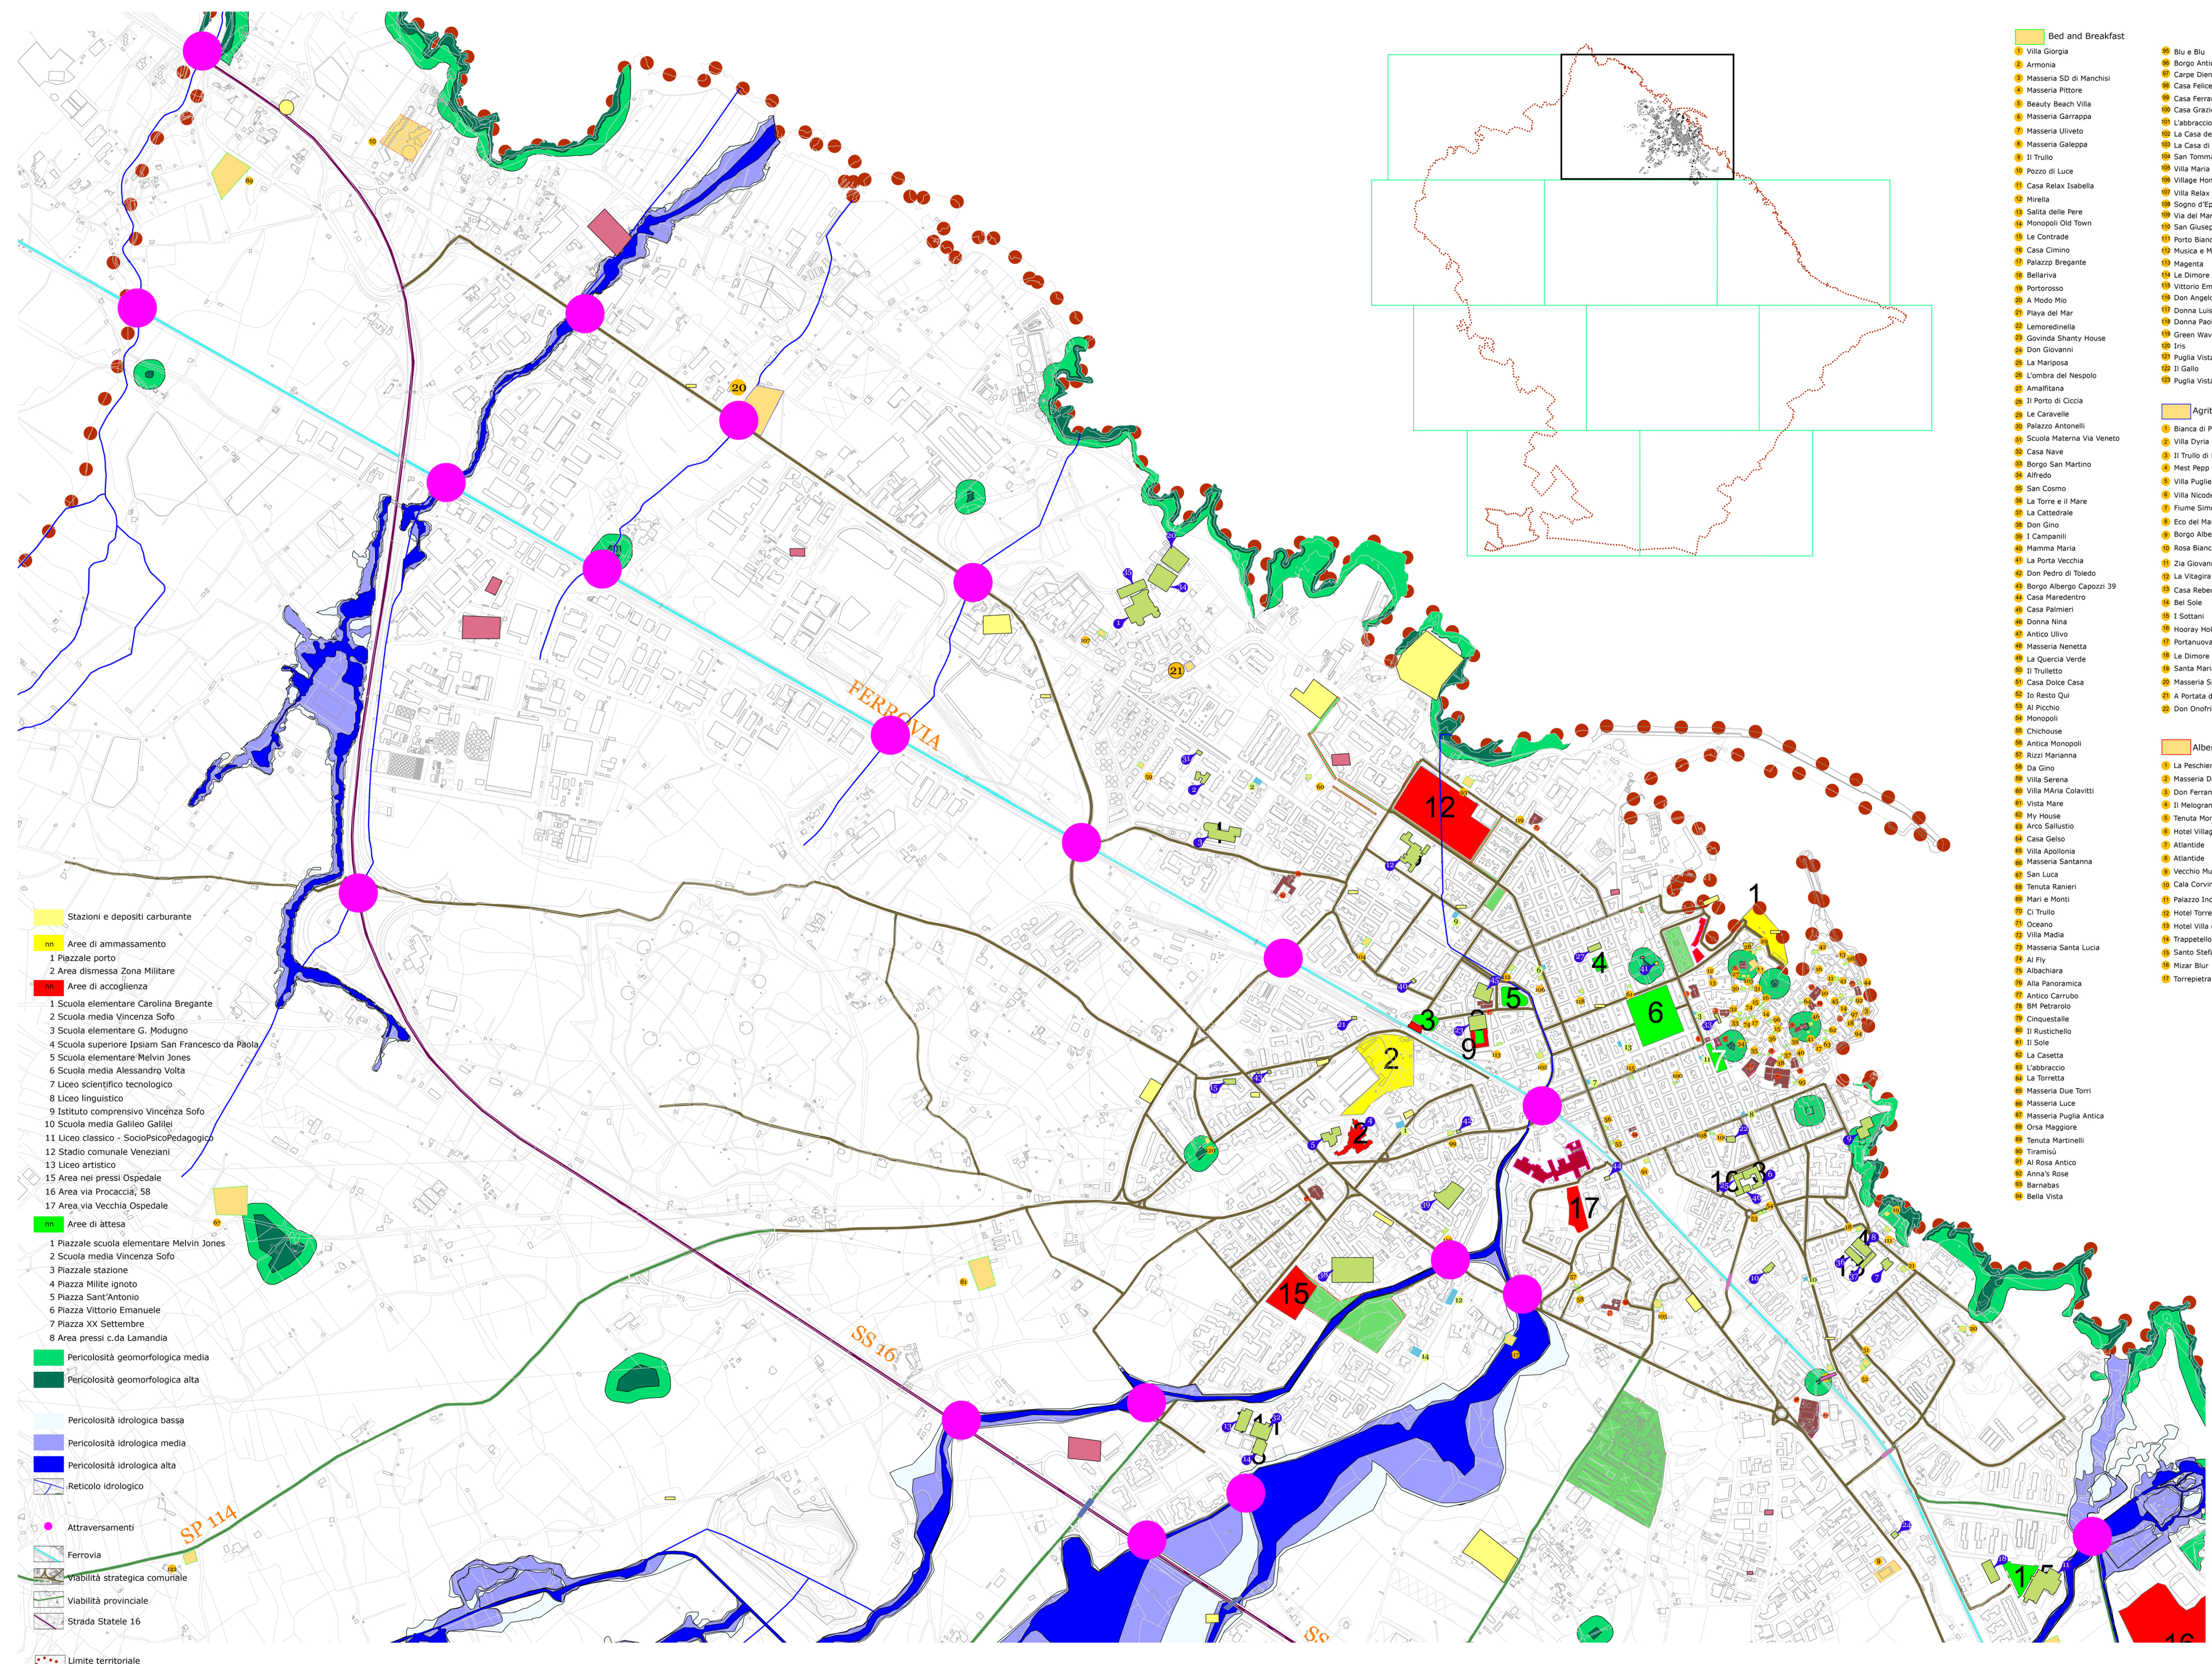

Aggiornamento
Piano di Protezione Civile

Rischio Idrogeomorfologico

Responsabile del Procedimento: Magg. Dott. Michele Cassano
Consulenza: Ing. Giovanni Latrofa
Nucleo di Protezione Civile Polizia locale: Ten. Bruno Antonio
Mar.lio Michele Lafronza
Ag. Marco Borgo
Ag. Domenica Mitrani
dott.ssa Maria Grazia Valente
dott.ssa Arch. jr. Francesca Latrofa

Collaboratori:

GeoData s.r.l. - service - via G. Taravello, 72, Noicattaro (BA) - tel/fax: 080.478.22.70 - web site: www.geodatasrl.eu

TAV. **7.2**
settembre 2016

- **Bed and Breakfast**
- 1 Villa Giorgia
- 2 Armonia
- 3 Masseria SD di Manchisi
- 4 Masseria Pittore
- 5 Beauty Beach Villa
- 6 Masseria Garrappa
- 7 Masseria Oliveto
- 8 Masseria Galeppa
- 9 Il Trullo
- 10 Pozzo di Luce
- 11 Casa Relax Isabella
- 12 Mirella
- 13 Salita delle Pere
- 14 Monopoli Old Town
- 15 Le Contrade
- 16 Casa Cimino
- 17 Palazz Bregante
- 18 Bellariva
- 19 Portososso
- 20 A Modo Mio
- 21 Playa del Mar
- 22 Lemoreddinella
- 23 Govinda Shanty House
- 24 Don Giovanni
- 25 La Mariposa
- 26 L'ombra del Nespolo
- 27 Amalfitana
- 28 Il Porto di Ciccia
- 29 Le Caravelle
- 30 Palazzo Antonelli
- 31 Scuola Materna Via Veneto
- 32 Casa Nave
- 33 Borgo San Martino
- 34 Alfredo
- 35 San Cosmo
- 36 La Torre e il Mare
- 37 La Cattedrale
- 38 Don Gino
- 39 I Campanilli
- 40 Marina Maria
- 41 La Porta Vecchia
- 42 Don Pedro di Toledo
- 43 Borgo Albergo Capozzi 39
- 44 Casa Marendrento
- 45 Casa Palmieri
- 46 Donna Nina
- 47 Antico Ulivo
- 48 Masseria Nenetta
- 49 La Quercia Verde
- 50 Il Truletto
- 51 Casa Dolce Casa
- 52 Io Resto Qui
- 53 Al Picchio
- 54 Monopoli
- 55 Chichouse
- 56 Antica Monopoli
- 57 Rizza Marianna
- 58 Da Gino
- 59 Villa Serena
- 60 Villa Maria Colvetti
- 61 Vista Mare
- 62 My House
- 63 Arco Sallustio
- 64 Casa Gelsi
- 65 Villa Apollonia
- 66 Masseria Santanna
- 67 San Luca
- 68 Tenuta Ranieri
- 69 Mari e Monti
- 70 Ci Trullo
- 71 Oceano
- 72 Villa Madia
- 73 Masseria Santa Lucia
- 74 Il Fr
- 75 Albachara
- 76 Alla Panoramica
- 77 Antico Carrubo
- 78 BM Petrarolo
- 79 Cinquestalle
- 80 Il Rustichello
- 81 Il Sole
- 82 La Casetta
- 83 Labbraccio
- 84 La Torretta
- 85 Masseria Due Torri
- 86 Masseria Luce
- 87 Masseria Puglia Antica
- 88 Orsa Maggiore
- 89 Tenuta Martinelli
- 90 Tranioli
- 91 Al Rosa Antico
- 92 Anna's Rose
- 93 Barnabas
- 94 Bella Vista

- **Blu e Blu**
- 1 Borgo Antico
- 2 Carpe Diem
- 3 Casa Felice
- 4 Casa Ferrara
- 5 Casa Grazietta
- 6 L'abbraccio di Morfeo
- 7 La Casa di Abuelo
- 8 La Casa di Carlotta
- 9 San Tommaso Casa Relax
- 10 Villa Maria Pia
- 11 Village Home
- 12 Villa Nela: Il Sughero
- 13 Sogno d'Epoca
- 14 Via del Mare
- 15 San Giuseppe
- 16 Porto Bianco
- 17 Musica e Mare
- 18 Magenta
- 19 La Dimora di Jole
- 20 Vittorio Emanuele
- 21 Via del Mare
- 22 Donna Luisa
- 23 Donna Paola
- 24 Green Wave
- 25 Iris
- 26 Puglia Vista Mare
- 27 Il Gallo
- 28 Puglia Vista Mare

- **Agriturismo**
- 1 Bianca di Puglia
- 2 Villa Dyrta
- 3 Il Trullo di Mirto
- 4 Mest Pepp
- 5 Villa Pugliese
- 6 Villa Nicodemò
- 7 Fiume Simonetta
- 8 Eco del Mare
- 9 Borgo Albergo Capozzi 39
- 10 Rosa Bianca
- 11 Zia Giovanna
- 12 La Vitigra
- 13 Casa Rebecca
- 14 Bel Sole
- 15 I Sottani
- 16 Hoorsay Holiday Home
- 17 Portanuova
- 18 La Dimora di San Vito
- 19 Santa Maria
- 20 Masseria Spina Resort
- 21 A Portata di Mare
- 22 Don Ofriro

- **Alberghi**
- 1 La Peschiera
- 2 Masseria Donna Lola
- 3 Hotel Villaggio Porto Giardino
- 4 Atlantide
- 5 Vecchio Mulino
- 6 Cala Corvino
- 7 Hotel Torre Egnazia
- 8 Hotel Villa dei Pini
- 9 Trappetello
- 10 Santo Stefano
- 11 Mizar Blur
- 12 Torrepietra