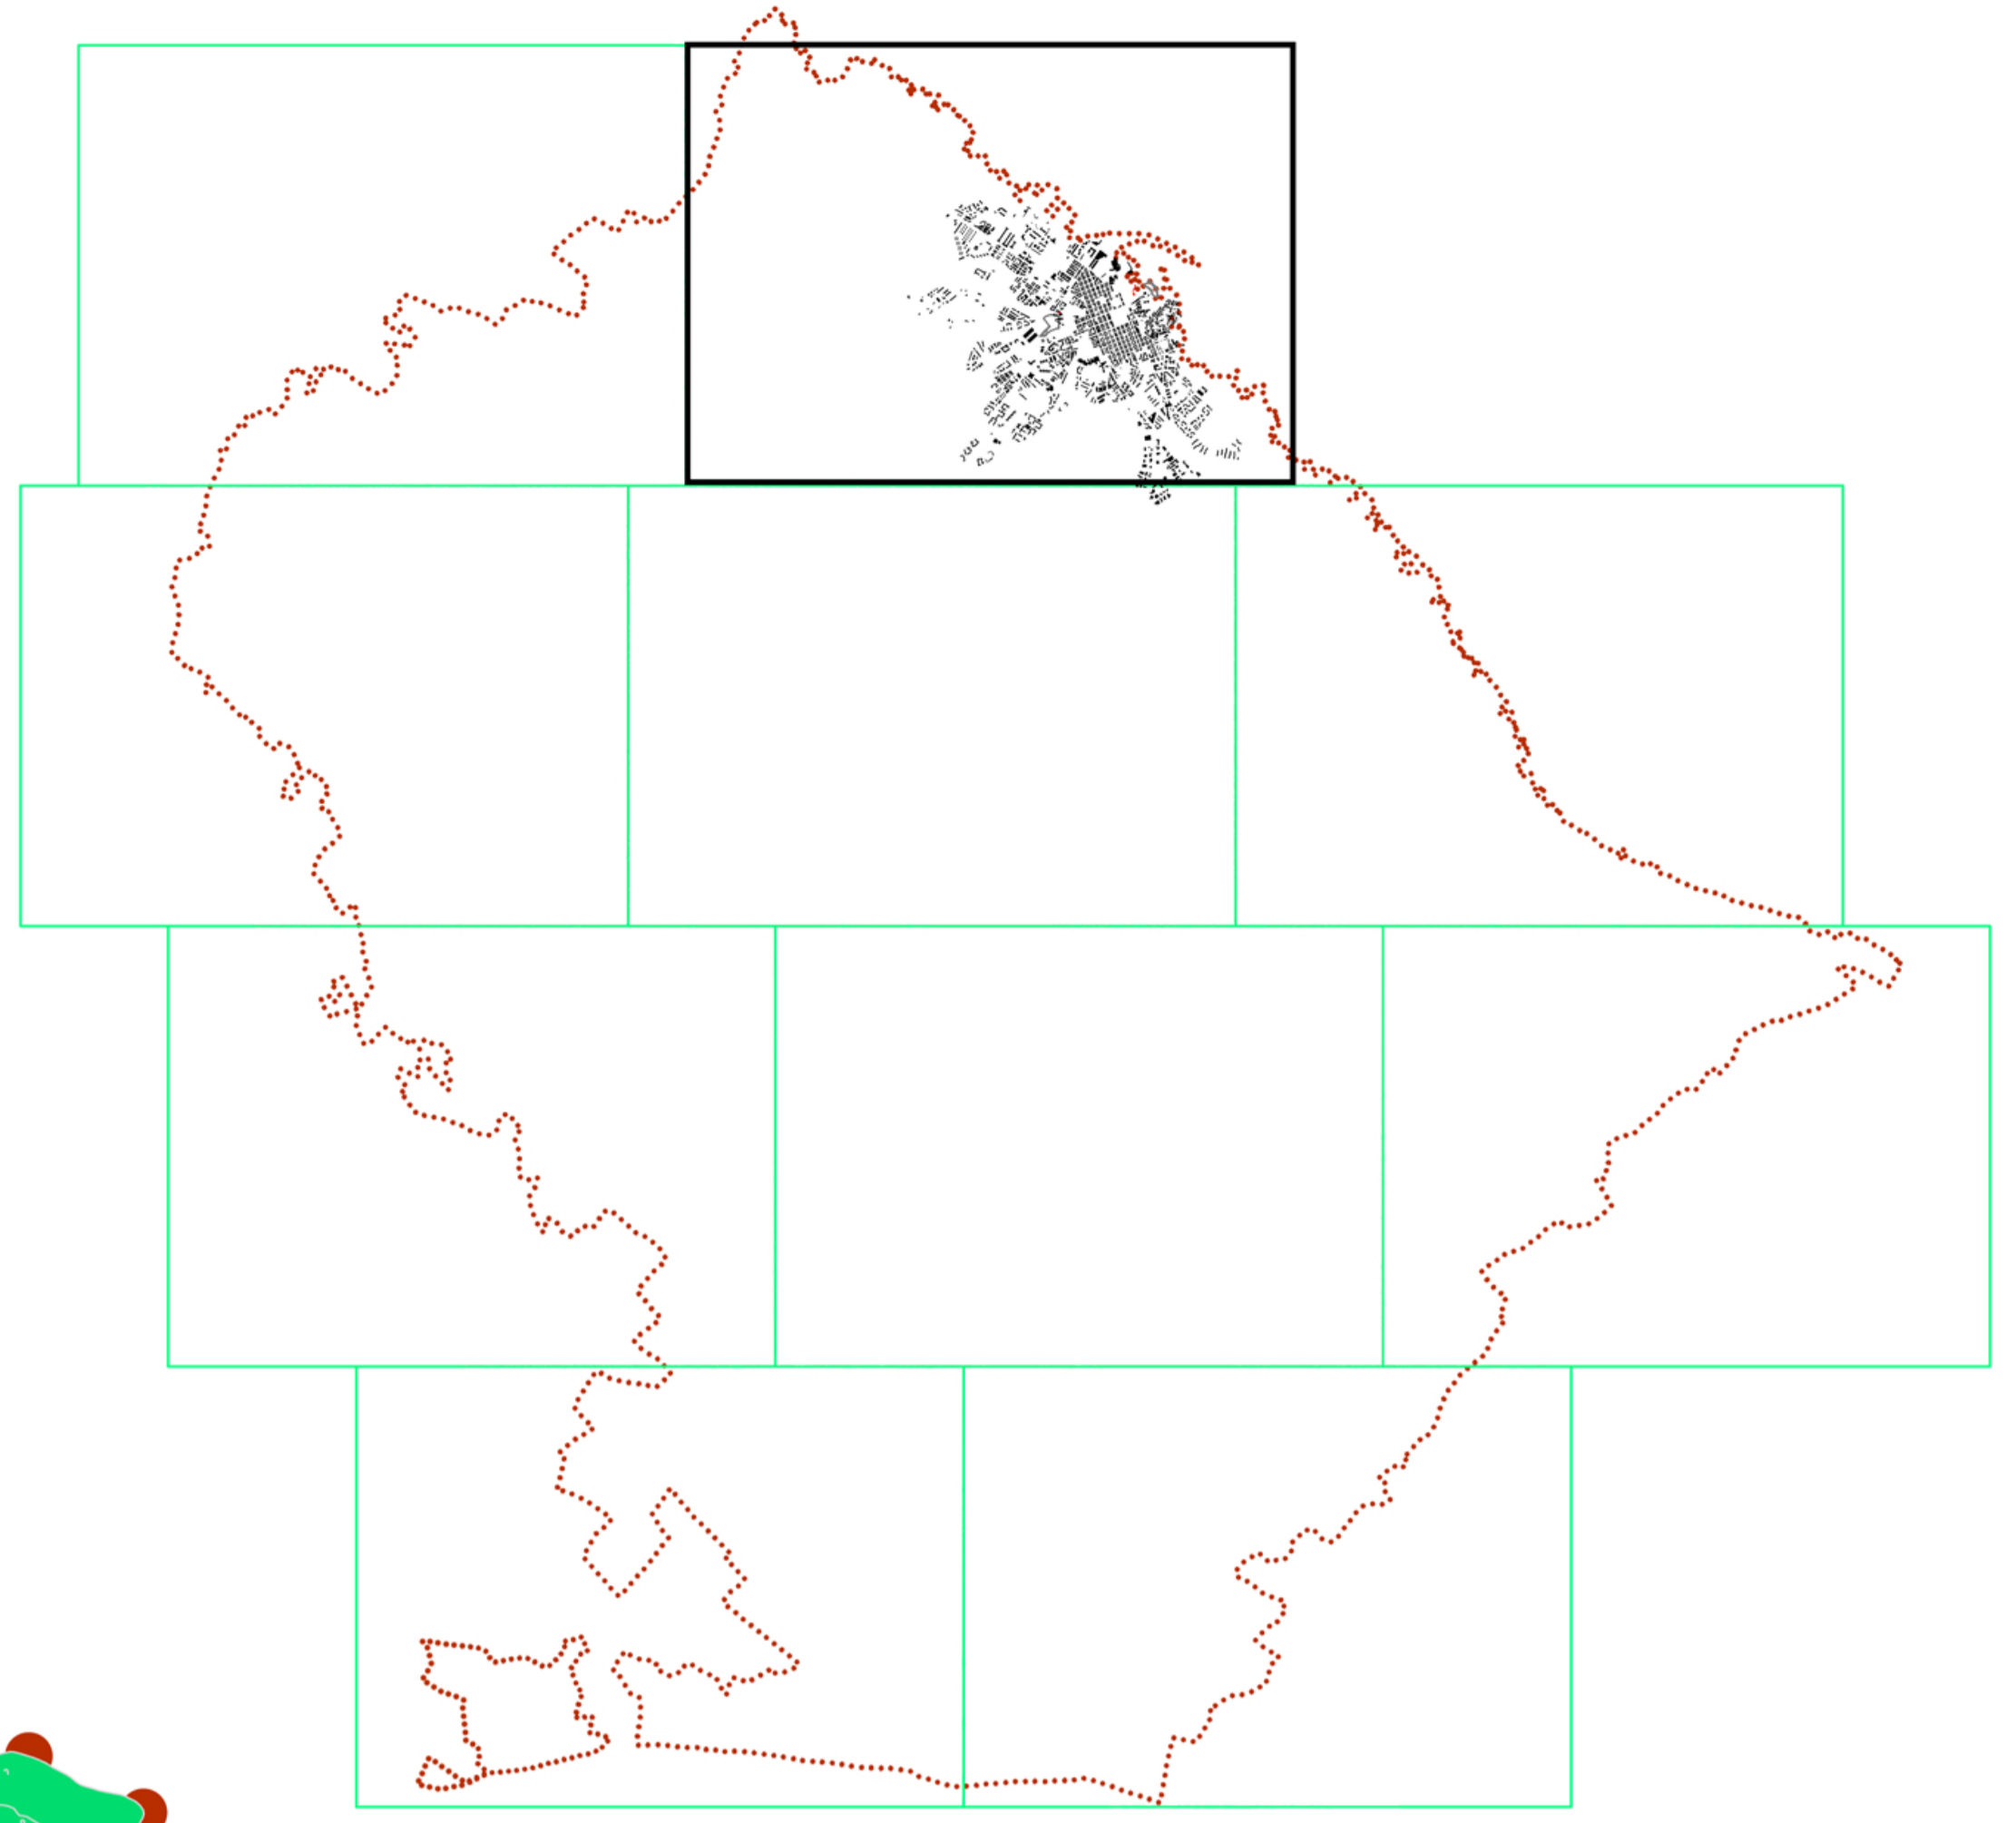

Aggiornamento
Piano di Protezione Civile

Rischio Idrogeomorfologico

Responsabile del Procedimento: Magg. Dott. Michele Cassano
Consulenza: Ing. Giovanni Latrofa
Nucleo di Protezione Civile Polizia locale: Ten. Bruno Antonio
Mar.lio Michele Lafronza
Ag. Marco Borgo
Ag. Domenica Mitrani
dott.ssa Maria Grazia Valente
dott.ssa Arch. jr. Francesca Latrofa

Collaboratori:

GeoData s.r.l. - service - via G. Taravello, 72, Noicattaro (BA) - tel/fax: 080.478.22.70 - web site: www.geodatasrl.eu

TAV. **7.2**
settembre 2016

- **Bed and Breakfast**
- 1 Villa Giorgia
- 2 Armonia
- 3 Masseria SD di Manchisi
- 4 Masseria Pittore
- 5 Beauty Beach Villa
- 6 Masseria Garrappa
- 7 Masseria Oliveto
- 8 Masseria Galeppa
- 9 Il Trullo
- 10 Pozzo di Luce
- 11 Casa Relax Isabella
- 12 Mirella
- 13 Salita delle Pere
- 14 Monopoli Old Town
- 15 Le Contrade
- 16 Casa Cimino
- 17 Palazz Bregante
- 18 Bellariva
- 19 Portososso
- 20 A Modo Mio
- 21 Playa del Mar
- 22 Lemoreddinella
- 23 Govinda Shanty House
- 24 Don Giovanni
- 25 La Mariposa
- 26 L'ombra del Nespolo
- 27 Amalfitana
- 28 Il Porto di Ciccia
- 29 Le Caravelle
- 30 Palazzo Antonelli
- 31 Scuola Materna Via Veneto
- 32 Casa Nave
- 33 Borgo San Martino
- 34 Alfredo
- 35 San Cosmo
- 36 La Torre e il Mare
- 37 La Cattedrale
- 38 Don Gino
- 39 I Campanilli
- 40 Marina Maria
- 41 La Porta Vecchia
- 42 Don Pedro di Toledo
- 43 Borgo Albergo Capozzi 39
- 44 Casa Marendrento
- 45 Casa Palmieri
- 46 Donna Nina
- 47 Antico Ulivo
- 48 Masseria Nenetta
- 49 La Quercia Verde
- 50 Il Truletto
- 51 Casa Dolce Casa
- 52 Io Resto Qui
- 53 Al Picchio
- 54 Monopoli
- 55 Chichouse
- 56 Antica Monopoli
- 57 Rizza Marianna
- 58 Da Gino
- 59 Villa Serena
- 60 Villa Maria Colvetti
- 61 Vista Mare
- 62 My House
- 63 Arco Sallustio
- 64 Casa Gelsi
- 65 Villa Apollonia
- 66 Masseria Santanna
- 67 San Luca
- 68 Tenuta Ranieri
- 69 Mari e Monti
- 70 Ci Trullo
- 71 Oceano
- 72 Villa Madia
- 73 Masseria Santa Lucia
- 74 Il Fr
- 75 Albachara
- 76 Alla Panoramica
- 77 Antico Carrubo
- 78 BM Petrarolo
- 79 Cinquestalle
- 80 Il Rustichello
- 81 Il Sole
- 82 La Casetta
- 83 Labbraccio
- 84 La Torretta
- 85 Masseria Due Torri
- 86 Masseria Luce
- 87 Masseria Puglia Antica
- 88 Orsa Maggiore
- 89 Tenuta Martinelli
- 90 Tranioli
- 91 Al Rosa Antico
- 92 Anna's Rose
- 93 Barnabas
- 94 Bella Vista

- **Blu e Blu**
- 1 Borgo Antico
- 2 Carpe Diem
- 3 Casa Felice
- 4 Casa Ferrara
- 5 Casa Grazietta
- 6 L'abbraccio di Morfeo
- 7 La Casa di Abuelo
- 8 La Casa di Carlotta
- 9 San Tommaso Casa Relax
- 10 Villa Maria Pia
- 11 Village Home
- 12 Villa Nela: Il Sughero
- 13 Sogno d'Epoca
- 14 Via del Mare
- 15 San Giuseppe
- 16 Porto Bianco
- 17 Musica e Mare
- 18 Magenta
- 19 La Dimora di Jole
- 20 Vittorio Emanuele
- 21 Via del Mare
- 22 Donna Luisa
- 23 Donna Paola
- 24 Green Wave
- 25 Iris
- 26 Puglia Vista Mare
- 27 Il Gallo
- 28 Puglia Vista Mare

- **Agriturismo**
- 1 Bianca di Puglia
- 2 Villa Dyrta
- 3 Il Trullo di Mirto
- 4 Mest Pepp
- 5 Villa Pugliese
- 6 Villa Nicodemò
- 7 Fiume Simonetta
- 8 Eco del Mare
- 9 Borgo Albergo Capozzi 39
- 10 Rosa Bianca
- 11 Zia Giovanna
- 12 La Vitigra
- 13 Casa Rebecca
- 14 Bel Sole
- 15 I Sottani
- 16 Hoorsay Holiday Home
- 17 Portanuova
- 18 La Dimora di San Vito
- 19 Santa Maria
- 20 Masseria Spina Resort
- 21 A Portata di Mare
- 22 Don Ofriro

- **Alberghi**
- 1 La Peschiera
- 2 Masseria Donna Lola
- 3 Hotel Villaggio Porto Giardino
- 4 Atlantide
- 5 Vecchio Mulino
- 6 Cala Corvino
- 7 Hotel Torre Egnazia
- 8 Hotel Villa dei Pini
- 9 Trappetello
- 10 Santo Stefano
- 11 Mizar Blur
- 12 Torrepietra