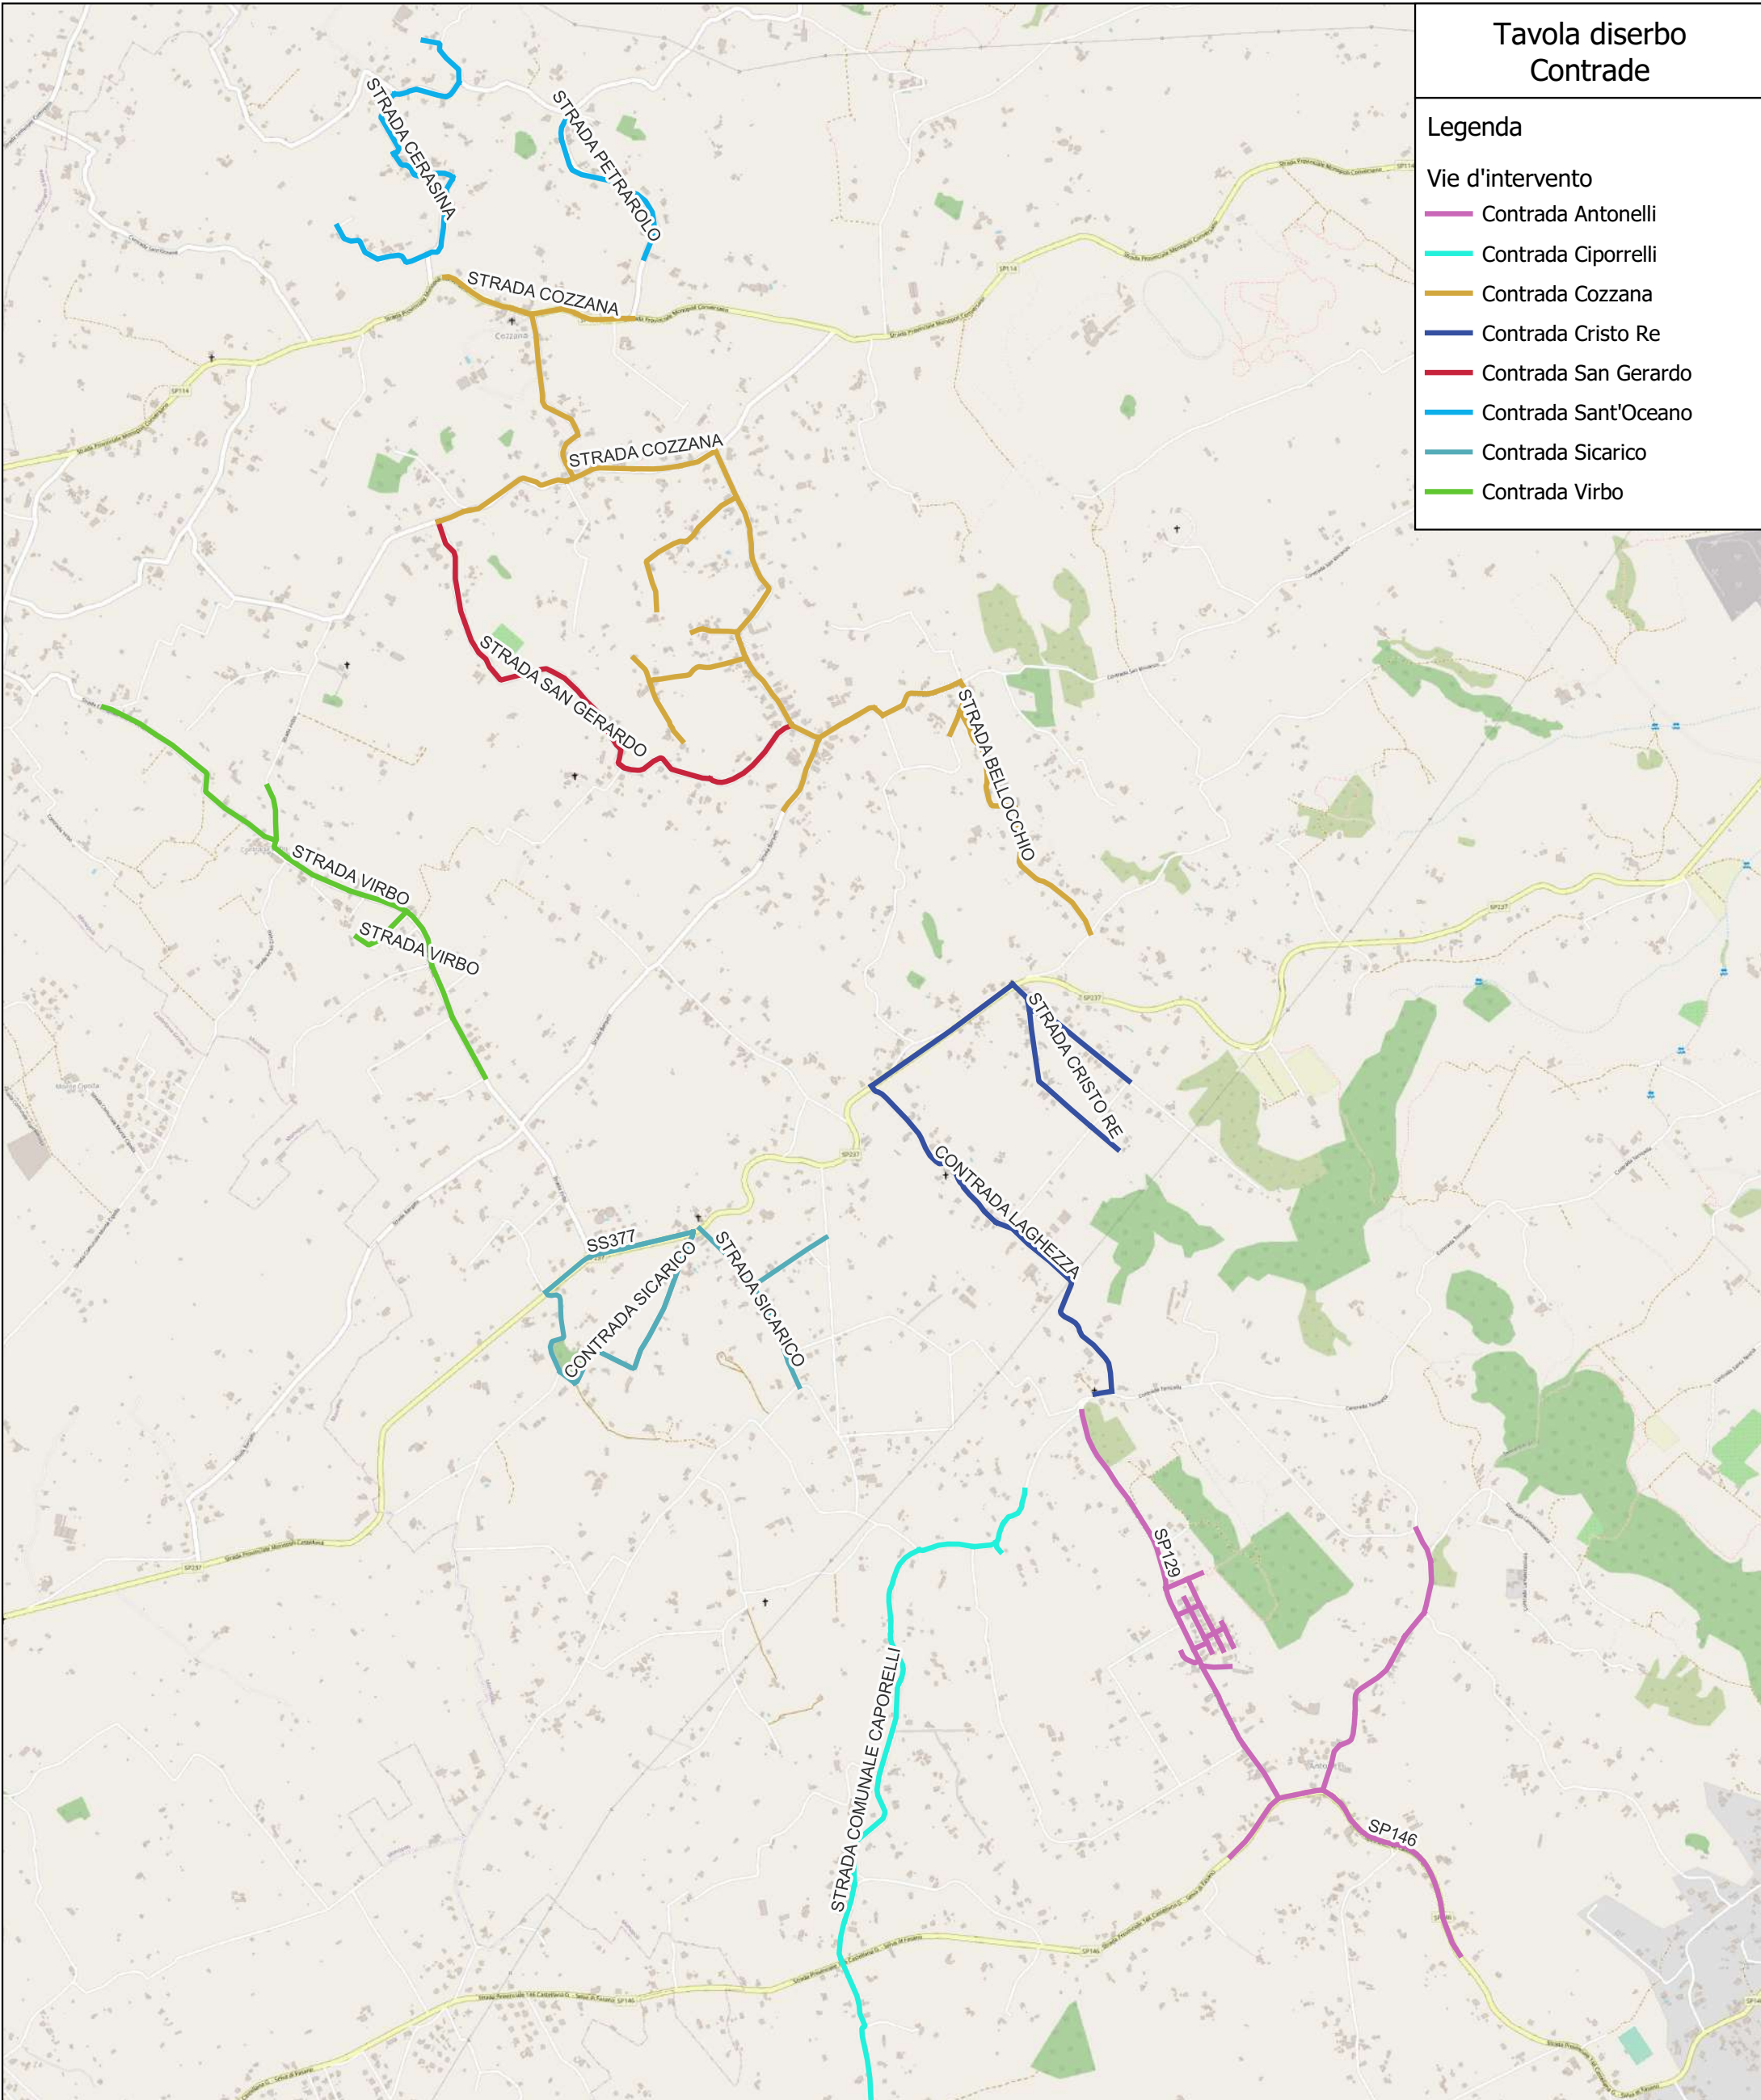

Tavola diserbo Contrade

Legenda

Vie d'intervento

- Contrada Antonelli
- Contrada Ciporelli
- Contrada Cozzana
- Contrada Cristo Re
- Contrada San Gerardo
- Contrada Sant'Oceano
- Contrada Sicarico
- Contrada Virbo

Contrada Antonelli	
Toponimo	Lunghezza (m)
CONTRADA ANTONELLI	1265
CONTRADA PAGLIERICCI	80
CONTRADA TAVERELLO	75
SP129	1319
SP146	897
STRADA COMUNALE GRAVE DEL CAVALLO	1008
Totale	4644

Contrada Cozzana	
Toponimo	Lunghezza (m)
CONTRADA COZZANA	1187
CONTRADA PADRESERGIO	248
STRADA BELLOCCHIO	1127
STRADA COZZANA	3060
STRADA SAN VINCENZO	535
STRADA VIRBO CRISTO	493
Totale	6650

Contrada San Gerardo	
Toponimo	Lunghezza (m)
STRADA SAN GERARDO	1830
Totale	1830

Contrada Sant'Oceano	
Toponimo	Lunghezza (m)
CONTRADA S. OCEANO	573
STRADA CERASINA	1000
STRADA PETRAROLO	670
Totale	2243

Contrada Cristo Re	
Toponimo	Lunghezza (m)
CONTRADA CRISTO RE	560
CONTRADA LAGHEZZA	1328
STRADA CRISTO RE	1200
Totale	3088

Contrada Virbo	
Toponimo	Lunghezza (m)
STRADA COMUNALE MONTE DELLA VECCHIA	746
STRADA VIRBO	1253
STRADA VIRBO CRISTO	261
Totale	2260